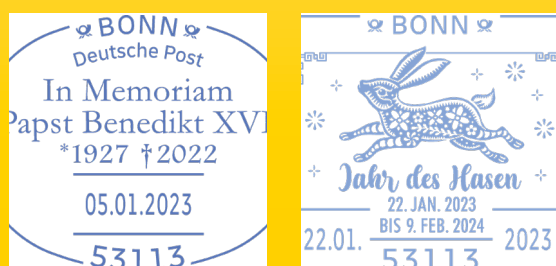

11. Januar 2023

AUSGABE 03 – 2023

Stempel & Informationen

Philatelie vor Ort

Philatelistische Stempel
Wissenswertes
Allgemeine Informationen

Stempel des Monats Januar:
Jahr des Hasen
22.01.2023 bis 09.02.2024

Sie finden uns auch im Internet unter:

deutschepost.de/philatelie

Artikel-Nr. 150500133

Deutsche Post

In dieser Ausgabe

PHILATELISTISCHE STEMPEL

[Korrektur zu 45356 Essen – 12.01.2023 / Nr. 01/002](#)

Seite 3